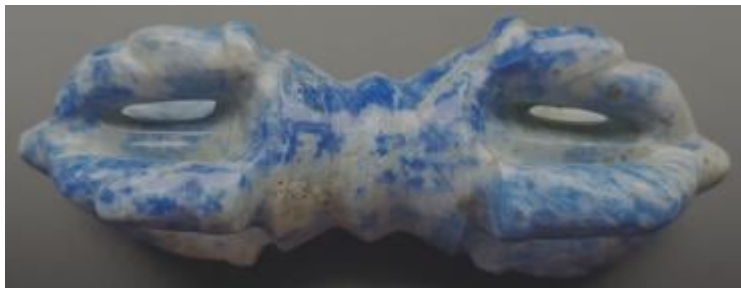

Dorje Lapis-Lazuli - kraftvoll&wahrhaftig - 74,3 Gramm, ca. 8,5 cm

Artikelnummer: DO-LA-8_7-74_3

Online-Endkunden-Preis: 133,90 € inkl. MwSt. zzgl. Versand

Nettogewicht: Gewicht ca. in Gramm: 74,3

Versandgewicht: 111,5 gr

Shop-Link:

<https://www.sound-spirit.de/shop/dorje-lapis-lazuli-kraftvoll-wahrhaftig-74-3-gramm-ca-8-5-cm.html>

Stand: 15.01.2025 13:37:02

Beschreibung:

Ein ganz besonderer Lapis-Lazuli Dorje, den man so nicht alle Tage findet!

Ein wunderschöner Dorje mit intensiver Ausstrahlung.

Dieser Dorje ist in der Mitte schlicht ausgestaltet, die Spangen sind klar und deutlich. Die Form ist harmonisch und in sich stimmig.

Die Farbgebung ist ein helles, sanftes bis mittleres blau und erinnert an den Himmel.

Gemasert mit hellbeigen und hellbraunen Farben, die sich durch den ganzen Dorje ziehen.

Sowohl die harmonische Form, als auch die interessante Farbgebung machen diesen Dorje zu etwas ganz Besonderem.

Die Eigenschaften des Lapislazuli (Wahrhaftigkeit, Offenheit, Kommunikation) verbunden mit der hochenergetischen Dorje-Form machen diesen Dorje zu einem kraftvollen Unikat.